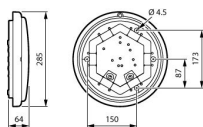

Specificaties Philips LED Bulkhead WL070V  
Ledinaire Kunststof Wit 17W 1700lm - 830-840  
CCT | 285mm - IP65

[Bekijk product](#)

## Afmetingen

Diameter (mm) 285

Lengte (mm) 285

Breedte (mm) 285

Hoogte (mm) 64