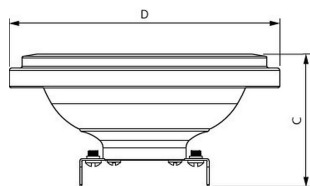

Specificaties Philips CorePro LED Spot G53 AR111 14W 1160lm 40D - 830 Warm Wit | Vervangt 100W

[Bekijk product](#)

Algemene informatie

Artikelnummer	253362
EAN	8719514305366
Merk	Philips
Fabrikantnaam	CorePro LEDspot 14-100W 830 AR111 40D
Aantal in omdoos	1
Lampdirect All-in garantie	2 jaar
Energielabel	F
Levensduur (uur)	15000

Lampafwerking Mirror

Product Serie CorePro

Afmetingen

Hoogte (mm) 55

Diameter (mm) 111

Vorm Reflector

Exacte vorm AR111

Waarom Lampdirect?