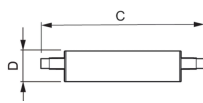

Specificaties Philips Corepro LED Lineair R7s 118mm 14W
2000lm - 840 Koel Wit | Dimbaar - Vervangt 120W

[Bekijk product](#)

Algemene informatie

| | |
|----------------------------|--|
| Artikelnummer | 231200 |
| EAN | 8718696714065 |
| Merk | Philips |
| Fabrikantnaam | CorePro LED linear D 14-120W R7S 118 840 |
| Aantal in omdoos | 1 |
| Lampdirect All-in garantie | 2 jaar |
| Energielabel | D |
| Energielabel oud | A++ |
| Levensduur (uur) | 15000 |

Technische Informatie

| | |
|------------------------------|-----------------------------|
| Techniek | LED |
| Type product | R7s LED |
| Dimbaar | Dimbaar |
| Lampvoet (fitting) | R7s |
| Kleurcode | 840 Koel Wit |
| Lichtkleur (Kelvin) | 4000 Koel Wit |
| Kleurweergave (Ra) | 80-89 - Goede kleurweergave |
| Lichtkleur | Wit |
| Kleurinstelling | Enkele kleur |
| Lumen Watt Verhouding (Lm/W) | 142.9 |
| Sensortype | Geen sensor |

Lamp Informatie

EOC8 71406500

Product Serie CorePro

Afmetingen

Lengte (mm) 118

Diameter (mm) 29

Vorm Dubbelzijdige Pin

Waarom Lampdirect?