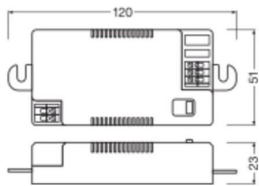

## Specificaties Ledvance LED Driver Surface Plat 27/220-240V/650 Sf FI

[Bekijk product](#)

### Algemene informatie

Artikelnummer	250904
EAN	4099854292873
Merk	Ledvance
Fabrikantnaam	SURFACE FLAT DRIVER 27/220-240V/650 SF FL
Aantal in omdoos	10
Lampdirect All-in garantie	5 jaar

### Afmetingen

Lengte (mm) 119

Breedte (mm) 51

Hoogte (mm) 24