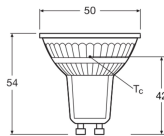

[Bekijk product](#)

Algemene informatie

Artikelnummer	245982
EAN	4058075798120
Merk	Osram
Fabrikantnaam	LSSPR16D5036 4,5W-940 230V GU10 6X1OSRAM
Aantal in omdoos	1
Lampdirect All-in garantie	4 jaar
Energielabel	F
Levensduur (uur)	25000

Technische Informatie

Techniek	LED
Type product	GU10 LED
Netspanning (Volt)	220-240
Gradenbundel (graden)	36
Dimbaar	Dimbaar
Lampvoet (fitting)	GU10
Kleurcode	940 Koel Wit
Lichtkleur (Kelvin)	4000 Koel Wit
Kleurweergave (Ra)	90-99 - Perfecte kleurweergave
Lichtkleur	Wit