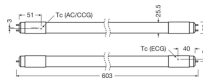

Specificaties Osram LED Buis T8 SubstiTUBE PRO (UN) Ultra Output 7.5W
1000lm - 830 Warm Wit | 60cm - Vervangt 18W

[Bekijk product](#)

Algemene informatie

Artikelnummer	240725
EAN	4058075546752
Merk	Osram
Fabrikantnaam	ST8PROU-0.6M 7,5W/830220-240VUN10X1
Aantal in omdoos	10
Lampdirect All-in garantie	5 jaar
Energielabel	E
Levensduur (uur)	60000

Technische Informatie

Techniek	LED
Dimbaar	Niet Dimbaar
Lampvoet (fitting)	G13 (T8/TL-D)
Roteerbaar	Nee
Kleurcode	830 Warm Wit
Lichtkleur (Kelvin)	3000 Warm Wit
Kleurweergave (Ra)	80-89 - Goede kleurweergave
Lichtkleur	Wit
Kleurinstelling	Enkele kleur
Lumen Watt Verhouding (Lm/W)	133.3
Type product	T8 LED TL Buizen
Sensortype	Geen sensor

Afmetingen

Lengte TL-Buis	60cm
Lengte (mm)	600
Diameter (mm)	26

Waarom Lampdirect?

Bestel bij de **grootste lichtspecialist** van Europa

Offerte op maat

Tot 7 jaar **all-in garantie**

Gemakkelijk retourneren