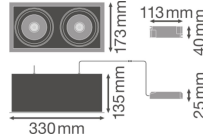

Specificaties Ledvance LED Spot  
Vierkant Multi Kantelbaar Zwart-Wit  
2x30W 5400lm 38D - 840 Koel Wit |  
Zaagmaat 320x160mm

[Bekijk product](#)

## Technische Informatie

Techniek	LED Geïntegreerd
Watt	60
Netspanning (Volt)	220-240
Dimbaar	Niet Dimbaar
Kleurcode	840 Koel Wit
Lichtkleur (Kelvin)	4000 Koel Wit
Kleurweergave (Ra)	80-89 - Goede kleurweergave
Lichtkleur	Wit
Kleurinstelling	Enkele kleur
Lichtopbrengst (Lumen)	5400
Lumen Watt Verhouding (Lm/W)	90
Gradenbundel (graden)	38

## Armatuur Informatie

Inclusief Lamp	Ja
Aantal lichtpunten	2
Montage	Inbouwmontage
Zaagmaat (mm)	320x160
Inbouwdiepte (mm)	250
IP-Waarde	IP20 - Bijna Stofdicht
Slagvastheid (IK-waarde)	IK03 - 0.35 Joule
Bedrijfstemperatuur	-10 tot +40
Behuizing	Aluminium
Kleur Armatuur	Wit
Noodverlichting	Geen Noodverlichting
Powerfactor	>0.90
Kantelbaar	Ja
Product Serie	SPOT MULTI

## Afmetingen

Lengte (mm)	330
Breedte (mm)	173
Hoogte (mm)	25
Diameter (mm)	330

Sensor Informatie  Bestel bij de **grootste lichtspecialist** van Europa  **Offerte** op maat

Sensortype

Tot 7 jaar **all-in garantie**