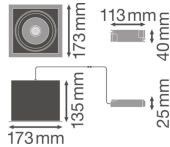

**Specificaties Ledvance LED Spot
Vierkant Kantelbaar Zwart-Wit 30W
2700lm 36D - 830 Warm Wit |
Zaagmaat 164mm**

[Bekijk product](#)

Algemene informatie

Artikelnummer	234255
EAN	4058075113923
Merk	Ledvance
Fabrikantnaam	SP MULTI 1X30W/3000K FL WT/BK
Lampdirect All-in garantie	3 jaar
Levensduur (uur)	50000

Technische Informatie

Techniek	LED Geïntegreerd
Netspanning (Volt)	220-240
Dimbaar	Niet Dimbaar
Kleurcode	830 Warm Wit
Lichtkleur (Kelvin)	3000 Warm Wit
Kleurweergave (Ra)	80-89 - Goede kleurweergave
Lichtkleur	Wit
Kleurinstelling	Enkele kleur
Lumen Watt Verhouding (Lm/W)	90
Gradenbundel (graden)	36
Type product	LED Inbouwspots

Armatuur Informatie

Inclusief Lamp	Ja
Montage	Inbouwmontage
Zaagmaat (mm)	164x164
Inbouwdiepte (mm)	250
IP-Waarde	IP20 - Bijna Stofdicht
Slagvastheid (IK-waarde)	IK03 - 0.35 Joule
Bedrijfstemperatuur	-10 tot +40
Behuizing	Aluminium
Kleur Armatuur	Wit
Noodverlichting	Geen Noodverlichting
Powerfactor	>0.90
Kantelbaar	Ja
Product Serie	SPOT MULTI

Afmetingen

Lengte (mm)	173
Breedte (mm)	173
Hoogte (mm)	135
Diameter (mm)	173

Sensor Informatie

Waarom Lampdirect?

Sensortype

Geen sensor

Bestel bij de **grootste lichtspecialist** van Europa

Offerte op maat