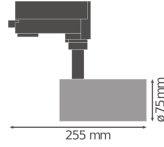

Specificaties Ledvance LED Railspot
D75 Zwart 25W 1750lm 24D - 930
Warm Wit | Beste Kleurweergave

[Bekijk product](#)

Algemene informatie

Artikelnummer	234279
EAN	4058075113565
Merk	Ledvance
Fabrikantnaam	TRACK SP D75 25W/3000K 90RA NFL BK
Lampdirect All-in garantie	3 jaar

Technische Informatie

Techniek	LED Geïntegreerd
Watt	25
Netspanning (Volt)	220-240
Dimbaar	Niet Dimbaar
Kleurcode	930 Warm Wit
Lichtkleur (Kelvin)	3000 Warm Wit
Kleurweergave (Ra)	90-99 - Perfecte kleurweergave
Lichtkleur	Wit
Kleurinstelling	Enkele kleur
Lichtopbrengst (Lumen)	1750
Lumen Watt Verhouding (Lm/W)	70
Gradenbundel (graden)	24
Powerfactor	>0.90

Slagvastheid (IK-waarde)	IK03 - 0.35 Joule
--------------------------	-------------------

Kleur Armatuur	Zwart
----------------	-------

Product Serie	TRACKIGHT
---------------	-----------

Afmetingen

Lengte (mm)	75
-------------	----

Breedte (mm)	75
--------------	----

Diameter (mm)	75
---------------	----

Sensor Informatie

Sensortype	Geen sensor
------------	-------------

Waarom Lampdirect?

 Bestel bij de **grootste lichtspecialist** van Europa