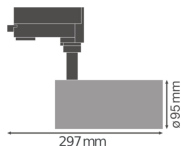

Specificaties Ledvance LED Railspot D95 Wit 55W 4200lm 24D - 940 Koel Wit | Beste Kleurweergave

[Bekijk product](#)

Algemene informatie

Artikelnummer	234296
EAN	4058075113541
Merk	Ledvance
Fabrikantnaam	TRACK SP D95 55W/4000K 90RA NFL WT
Lampdirect All-in garantie	3 jaar

Technische Informatie

Techniek	LED Geïntegreerd
Netspanning (Volt)	220-240
Dimbaar	Niet Dimbaar
Kleurcode	940 Koel Wit
Lichtkleur (Kelvin)	4000 Koel Wit
Kleurweergave (Ra)	90-99 - Perfecte kleurweergave
Lichtkleur	Wit
Kleurinstelling	Enkele kleur
Lumen Watt Verhouding (Lm/W)	76
Gradenbundel (graden)	24
Powerfactor	>0.90
Type product	LED Railspots

Armatuur Informatie

Inclusief Lamp	Ja
Armatuur Aansluiting	3-Fase rail
IP-Waarde	IP20 - Bijna Stofdicht
Slagvastheid (IK-waarde)	IK03 - 0.35 Joule
Kleur Armatuur	Wit
Product Serie	TRACKIGHT

Afmetingen

Hoogte (mm)	297
Diameter (mm)	95