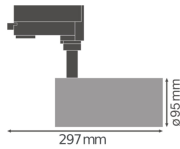

Specificaties Ledvance LED Railspot
D95 Wit 55W 4200lm 24D - 940 Koel
Wit | Beste Kleurweergave

[Bekijk product](#)

Algemene informatie

Artikelnummer	234296
EAN	4058075113541
Merk	Ledvance
Fabrikantnaam	TRACK SP D95 55W/4000K 90RA NFL WT
Lampdirect All-in garantie	3 jaar

Technische Informatie

Techniek	LED Geïntegreerd
Watt	55
Netspanning (Volt)	220-240
Dimbaar	Niet Dimbaar
Kleurcode	940 Koel Wit
Lichtkleur (Kelvin)	4000 Koel Wit
Kleurweergave (Ra)	90-99 - Perfecte kleurweergave
Lichtkleur	Wit
Kleurinstelling	Enkele kleur
Lichtopbrengst (Lumen)	4200
Lumen Watt Verhouding (Lm/W)	76
Gradenbundel (graden)	24
Powerfactor	>0.90

Type product	LED Railspots
--------------	---------------

Armatuur Informatie

Inclusief Lamp	Ja
Armatuur Aansluiting	3-Fase rail
IP-Waarde	IP20 - Bijna Stofdicht
Slagvastheid (IK-waarde)	IK03 - 0.35 Joule
Kleur Armatuur	Wit
Product Serie	TRACKIGHT

Afmetingen

Hoogte (mm)	297
Diameter (mm)	95

Sensor Informatie

Sensortype	Geen sensor
------------	-------------

Waarom Lampdirect?

Bestel bij de **grootste lichtspecialist** van Europa

Offerte op maat

Tot 7 jaar **all-in garantie**