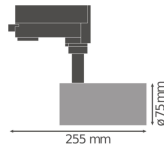

Specificaties Ledvance LED Railspot  
Spot D75 Wit 25W 1900lm 24D - 940  
Koel Wit | Beste Kleurweergave

[Bekijk product](#)

## Technische Informatie

Techniek	LED Geïntegreerd
Netspanning (Volt)	220-240
Dimbaar	Niet Dimbaar
Kleurcode	940 Koel Wit
Lichtkleur (Kelvin)	4000 Koel Wit
Kleurweergave (Ra)	90-99 - Perfecte kleurweergave
Lichtkleur	Wit
Kleurinstelling	Enkele kleur
Lumen Watt Verhouding (Lm/W)	76
Gradenbundel (graden)	24
Powerfactor	>0.90
Type product	LED Railspots

## Afmetingen

Lengte (mm)	75
Breedte (mm)	75
Diameter (mm)	75