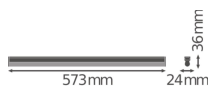

Specificaties Ledvance LED Montagebalk Linear Compact High Output  
10W 1000lm - 830 Warm Wit | 60cm

[Bekijk product](#)

## Technische Informatie

Techniek	LED Geïntegreerd
Netspanning (Volt)	220-240
Dimbaar	Niet Dimbaar
Lichtkleur	Wit
Kleurcode	830 Warm Wit
Lichtkleur (Kelvin)	3000 Warm Wit
Kleurweergave (Ra)	80-89 - Goede kleurweergave
Kleurinstelling	Enkele kleur
Lumen Watt Verhouding (Lm/W)	100
Powerfactor	>0.50
Inclusief Lamp	Ja
Geschikt voor Buitengebruik	Nee
Lengte	60cm
Type product	LED Montagebalken

## Afmetingen

Lengte (mm)	573
Breedte (mm)	24
Hoogte (mm)	36