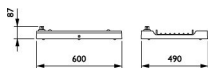

Caractéristiques Philips Highbay LED GentleSpace BY481P CLO 162W 25000lm 44D - 840 Blanc Froid | IP65 - Dali Dimmable

[Voir le produit](#)