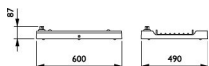

Caractéristiques Philips Highbay LED GentleSpace BY481P SMT-HDXT 162W 25000lm 44D - 840 Blanc Froid | IP65 - Dali Dimmable

[Voir le produit](#)