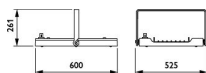

Caractéristiques Philips Highbay LED GentleSpace BY481P 232W 35000lm 44D - 865
Lumière du jour | IP65 - Dali Dimmable