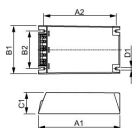

Product Details

Quantité pré-emballée d'origine 12

Informations Générales

Réf.	200283
EAN	8718291241454
Marque	Philips
Nom du fabricant	HID-PV Xt 90 CPO Q 208-277V

Informations techniques

Technologie	Accessoire
Adapté pour lampe	CPO
Ballast pour lampe	CPO
Puissance Maximale Estimée	90
Dimmable	Non dimmable
Nombre de lampes	1
Type de capteur	Pas de détecteur
Référence Article	Accessory - HID Ballast

Gear Information

EOC8 24145400