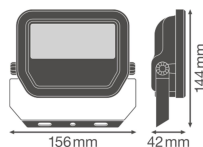

**Caractéristiques Ledvance Projecteur LED GEN 3 Noir 20W 2400lm 100D - 865 Lumière du Jour | IP65 - Symétrique - Équivalent 50W**

[Voir le produit](#)

## Informations de l'appareil

Montage	Surface
Connexion du Luminaire	Câble, 3 pôles
Couverture Optique	Verre
Distribution Lumineuse	Symétrique
Indice de Protection	IP65
Indice IK = Résistance au choc	IK07 - 2 Joule
Température de fonctionnement	-30 to +50
Couleur du Luminaire	Noir
Logement	Aluminium
Couleur du boîtier	Noir
Gamme	Performance

## Dimensions

Longueur (mm)	144
Largeur (mm)	156
Hauteur (mm)	42