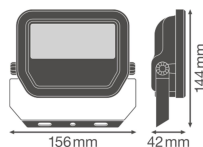

Caractéristiques Ledvance Projecteur LED GEN 3 Blanc 20W 2400lm 100D - 840 Blanc Froid | IP65 - Symétrique - Équivalent 50W