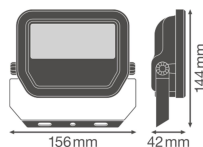

**Caractéristiques Ledvance Projecteur LED GEN 3 Noir 20W 2400lm 100D - 840 Blanc Froid | IP65 - Symétrique - Équivalent 50W**

[Voir le produit](#)

## Informations de l'appareil

Montage	Surface
Connexion du Luminaire	Câble, 3 pôles
Couverture Optique	Verre
Distribution Lumineuse	Symétrique
Indice de Protection	IP65
Indice IK = Résistance au choc	IK07 - 2 Joule
Température de fonctionnement	-30 to +50
Couleur du Luminaire	Noir
Logement	Aluminium
Couleur du boîtier	Noir
Gamme	Performance

## Dimensions

Longueur (mm)	144
Largeur (mm)	156
Hauteur (mm)	42