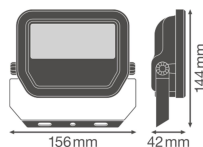

Caractéristiques Ledvance Projecteur LED GEN 3 Blanc 20W 2200lm 100D - 830 Blanc Chaud | IP65 - Symétrique - Équivalent 50W

[Voir le produit](#)

Informations Générales

Réf.	239592
EAN	4058075420991
Marque	Ledvance
Nom du fabricant	FL PFM 20W/3000K SYM 100 WT
Lampdirect Garantie Totale	5 ans
Durée de Vie Moyenne (heure)	70000

Informations de l'appareil

Montage	Surface
Connexion du Luminaire	Câble, 3 pôles
Couverture Optique	Verre
Distribution Lumineuse	Symétrique
Indice de Protection	IP65
Indice IK = Résistance au choc	IK07 - 2 Joule
Température de fonctionnement	-30 to +50
Couleur du Luminaire	Blanc
Logement	Aluminium
Couleur du boîtier	Blanc
Gamme	Performance

Dimensions

Longueur (mm)	144
Largeur (mm)	156
Hauteur (mm)	42

Informations du capteur

Type de capteur	Pas de détecteur
-----------------	------------------

Pourquoi choisir Lampdirect?

-  Partenaire des **professionnels**
-  Un chargé **d'affaires dédié**
-  Jusqu'à **7 ans de garantie**
-  Retours faciles **jusqu'à 14 jours**