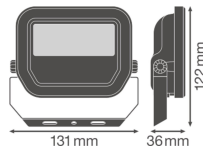

**Caractéristiques Ledvance Projecteur LED GEN 3 Blanc 10W 1200lm 100D - 865 Lumière du Jour | IP65 - Symétrique**

[Voir le produit](#)

## Informations de l'appareil

Montage	Surface
Connexion du Luminaire	Câble, 3 pôles
Couverture Optique	Verre
Distribution Lumineuse	Symétrique
Indice de Protection	IP65
Indice IK = Résistance au choc	IK07 - 2 Joule
Température de fonctionnement	-30 to +50
Couleur du Luminaire	Blanc
Logement	Aluminium
Couleur du boîtier	Blanc
Gamme	Performance

## Dimensions

Longueur (mm)	122
Largeur (mm)	131
Hauteur (mm)	36