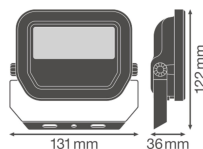

**Caractéristiques Ledvance Projecteur LED GEN 3 Noir 10W 1200lm 100D - 865 Lumière du Jour | IP65 - Symétrique**

[Voir le produit](#)

## Informations de l'appareil

Montage	Surface
Connexion du Luminaire	Câble, 3 pôles
Couverture Optique	Verre
Distribution Lumineuse	Symétrique
Indice de Protection	IP65
Indice IK = Résistance au choc	IK07 - 2 Joule
Température de fonctionnement	-30 to +50
Couleur du Luminaire	Noir
Logement	Aluminium
Couleur du boîtier	Noir
Gamme	Performance

## Dimensions

Longueur (mm)	122
Largeur (mm)	131
Hauteur (mm)	36