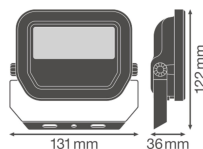

Caractéristiques Ledvance Projecteur LED GEN 3 Noir 10W 1200lm 100D - 840 Blanc Froid | IP65 - Symétrique

[Voir le produit](#)

Informations Générales

Réf.	239587
EAN	4058075420885
Marque	Ledvance
Nom du fabricant	FL PFM 10W/4000K SYM 100 BK
Lampdirect Garantie Totale	5 ans
Durée de Vie Moyenne (heure)	70000

Informations de l'appareil

Montage	Surface
Connexion du Luminaire	Câble, 3 pôles
Couverture Optique	Verre
Distribution Lumineuse	Symétrique
Indice de Protection	IP65
Indice IK = Résistance au choc	IK07 - 2 Joule
Température de fonctionnement	-30 to +50
Couleur du Luminaire	Noir
Logement	Aluminium
Couleur du boîtier	Noir
Gamme	Performance

Dimensions

Longueur (mm)	122
Largeur (mm)	131
Hauteur (mm)	36

Informations du capteur

Type de capteur	Pas de détecteur
-----------------	------------------

Pourquoi choisir Lampdirect?

-  Partenaire des **professionnels**
-  Un chargé **d'affaires dédié**
-  Jusqu'à **7 ans de garantie**
-  Retours faciles **jusqu'à 14 jours**