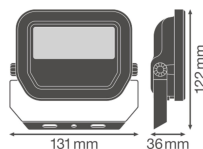

Caractéristiques Ledvance Projecteur LED GEN 3 Noir 10W 1100lm 100D - 830 Blanc Chaud | IP65 - Symétrique

[Voir le produit](#)

## Informations de l'appareil

Montage	Surface
Connexion du Luminaire	Câble, 3 pôles
Couverture Optique	Verre
Distribution Lumineuse	Symétrique
Indice de Protection	IP65
Indice IK = Résistance au choc	IK07 - 2 Joule
Température de fonctionnement	-30 to +50
Couleur du Luminaire	Noir
Logement	Aluminium
Couleur du boîtier	Noir
Gamme	Performance

## Dimensions

Longueur (mm)	122
Largeur (mm)	131
Hauteur (mm)	36