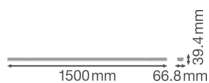

Caractéristiques Ledvance TruSys Performance Rail System 50W 8000lm - 840 Blanc Froid | Faisceau lumineux étroit - Éclairage de secours 3 heures

[Voir le produit](#)

## Informations techniques

Technologie	LED Intégré
Tension (V)	220-240
Dimmable	Oui, dimmable
Couleur Claire	Blanc
Code Couleur	840 Blanc Froid
Couleur de Lumière (Kelvin)	4000 Blanc Froid
Indice de Rendu des Couleurs (Ra)	80-89 - Bon rendu des couleurs
Options de couleur	Couleur unique
Efficacité Lumineuse (Lm/W)	160
Facteur de puissance	>0.90
Lampe Incluse	Oui
Référence Article	Barres lumineuses LED

## Dimensions

---

Longueur (mm)

1500

Largeur (mm)

67