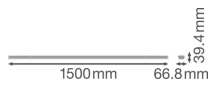

Caractéristiques Ledvance TruSys Performance Rail System 70W 11200lm - 840 Blanc Froid | Faisceau lumineux étroit

[Voir le produit](#)