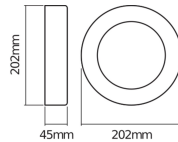

Caractéristiques Ledvance LED Mur light Endura Style Cercle Foncé Gris 13.5W - 830

[Voir le produit](#)

Informations Générales

Réf.	243613
EAN	4058075205215
Marque	Ledvance
Nom du fabricant	ENDURA STYLE RING 13.5W DG LEDV
Lampdirect Garantie Totale	5 ans

Informations techniques

Technologie	LED Intégré
Tension (V)	220-240
Dimmable	Non dimmable
Lampe Incluse	Oui
Code Couleur	830 Blanc Chaud
Couleur de Lumière (Kelvin)	3000 Blanc Chaud
Indice de Rendu des Couleurs (Ra)	80-89 - Bon rendu des couleurs
Couleur Claire	Blanc
Options de couleur	Couleur unique
Efficacité Lumineuse (Lm/W)	36
Facteur de puissance	>0.50
Montage	Fixation murale
Eclairage de Secours	Pas d'éclairage de secours

Référence Article LED Decorative Lighting

Informations de l'appareil

Indice de Protection IP44

Gamme Endura

Dimensions

Longueur (mm) 202

Largeur (mm) 202

Diamètre (mm) 202