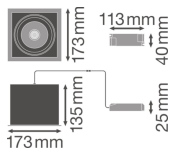

**Caractéristiques Ledvance Spot LED Carré Multi inclinable Noir-Blanc 30W 2700lm 38D - 840 Blanc Froid | Diamètre 164mm**

[Voir le produit](#)

## Informations techniques

Technologie	LED Intégré
Tension (V)	220-240
Dimmable	Non dimmable
Code Couleur	840 Blanc Froid
Couleur de Lumière (Kelvin)	4000 Blanc Froid
Indice de Rendu des Couleurs (Ra)	80-89 - Bon rendu des couleurs
Couleur Claire	Blanc
Options de couleur	Couleur unique
Efficacité Lumineuse (Lm/W)	90
Angle de Diffusion (degrés)	38
Référence Article	Spot LED

## Informations de l'appareil

Lampe Incluse	Oui
Montage	Encastré
Place nécessaire (mm)	164x164
Profondeur d'Installation (mm)	250
Indice de Protection	IP20
Indice IK = Résistance au choc	IK03 - 0.35 joule
Température de fonctionnement	De -10 à +40
Logement	Aluminium
Couleur du Luminaire	Blanc
Eclairage de Secours	Pas d'éclairage de secours
Facteur de puissance	>0.90
Inclinable	Oui
Gamme	SPOT MULTI

## Dimensions

Longueur (mm)	173
Largeur (mm)	173
Hauteur (mm)	135
Diamètre (mm)	173